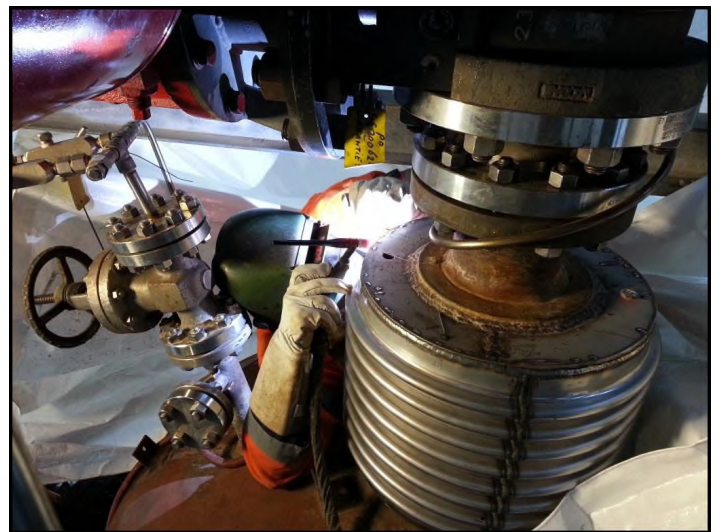

## Reparatie van roestvast stalen compensatoren

Vermeul biedt een unieke reparatieservice voor beschadigde of lekkende compensatoren. Met behulp van een zogenaamde Clam Shell-constructie worden twee losse compensatordelen over de beschadigde en/of lekkende compensator heen geplaatst. Vervolgens worden de delen aan elkaar gelast, waarna de compensator weer een betrouwbaar component in de installatie is. Dankzij deze techniek is de installatie uiterst kort buiten bedrijf en wordt het productieverlies tot een absoluut minimum beperkt. Deze reparatietechniek kan zelfs toegepast worden terwijl de installatie volledig in bedrijf is.