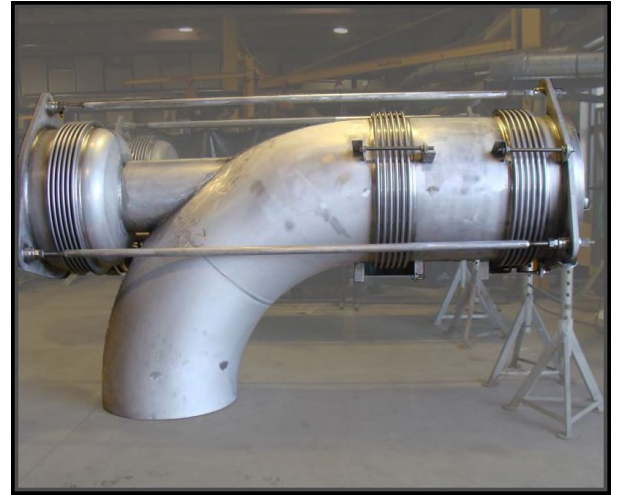

## Reparatie van roestvast stalen compensatoren

Vermeul biedt een unieke reparatieservice voor beschadigde of lekkende compensatoren. Met behulp van een zogenaamde Clam Shell-constructie worden twee losse compensatordelen over de beschadigde en/of lekkende compensator heen geplaatst. Vervolgens worden de delen aan elkaar gelast, waarna de compensator weer een betrouwbaar component in de installatie is. Dankzij deze techniek is de installatie uiterst kort buiten bedrijf en wordt het productieverlies tot een absoluut minimum beperkt. Deze reparatietechniek kan zelfs toegepast worden terwijl de installatie volledig in bedrijf is.